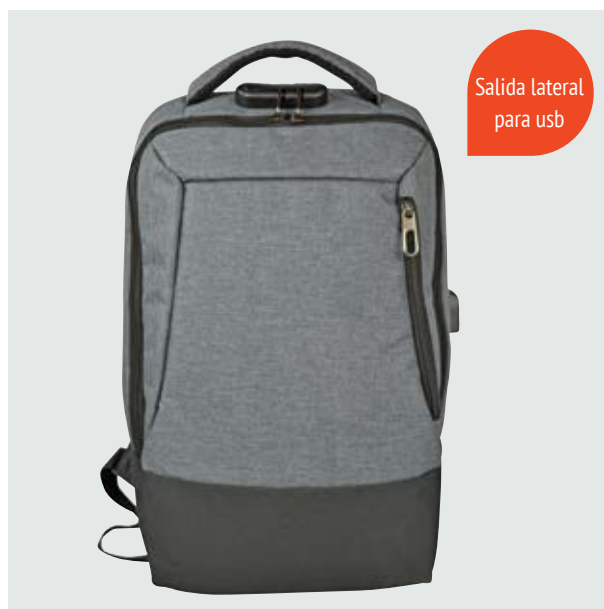

Medida: 44 x 34 x 13 cm

- Salida lateral para usb.
- Amplio compartimento lateral con cierre en zipper.
- Doble bolso frontal con cierre en zipper.

MAL 612 Backpack Tiger

Material: Polyester y EVA

Medida: 43 X 31 X 6 cm

- Versátil y funcional: como backpack y/o portafolio.
- Banda posterior que conecta al sistema trolley de equipajes
- Asa de mano reforzada con mango de aluminio.

MAL 613 Backpack Johnson

Material: Polyester